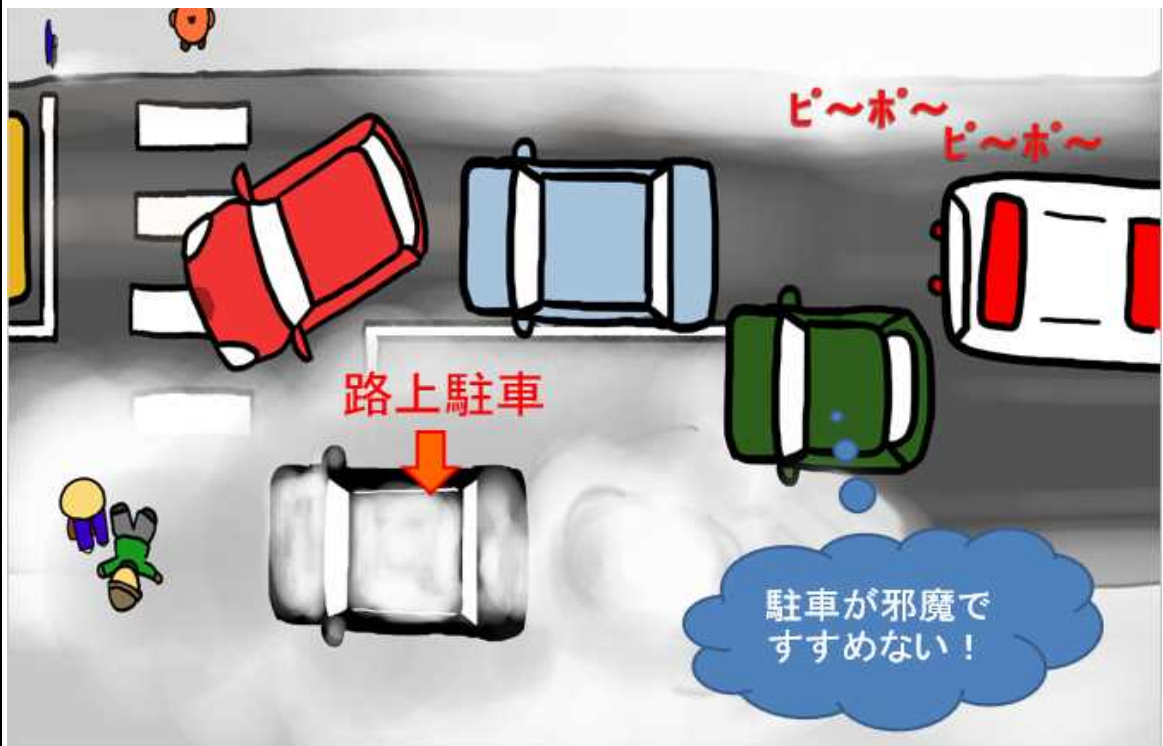

# 交通松前

令和6年1月8日  
松前警察署  
地域・交通課 交通係

## 違法・迷惑駐車の防止

～ダメゼツタイ みんなが困る 迷惑駐車～

この時期は、積雪のため道路が狭くなっています。  
**迷惑駐車**は、深刻な「**交通渋滞**」を招いたり、「**緊急自動車の通行**」や「**除排雪作業**」の妨げとなります。

上の図は、路上駐車により除雪ができず、横断歩行者が見えづらくなった結果、交通事故が発生した様子です。  
事故の影響で交通渋滞が発生し、緊急車両がたどり着けません。  
路上駐車は、やめましょう。